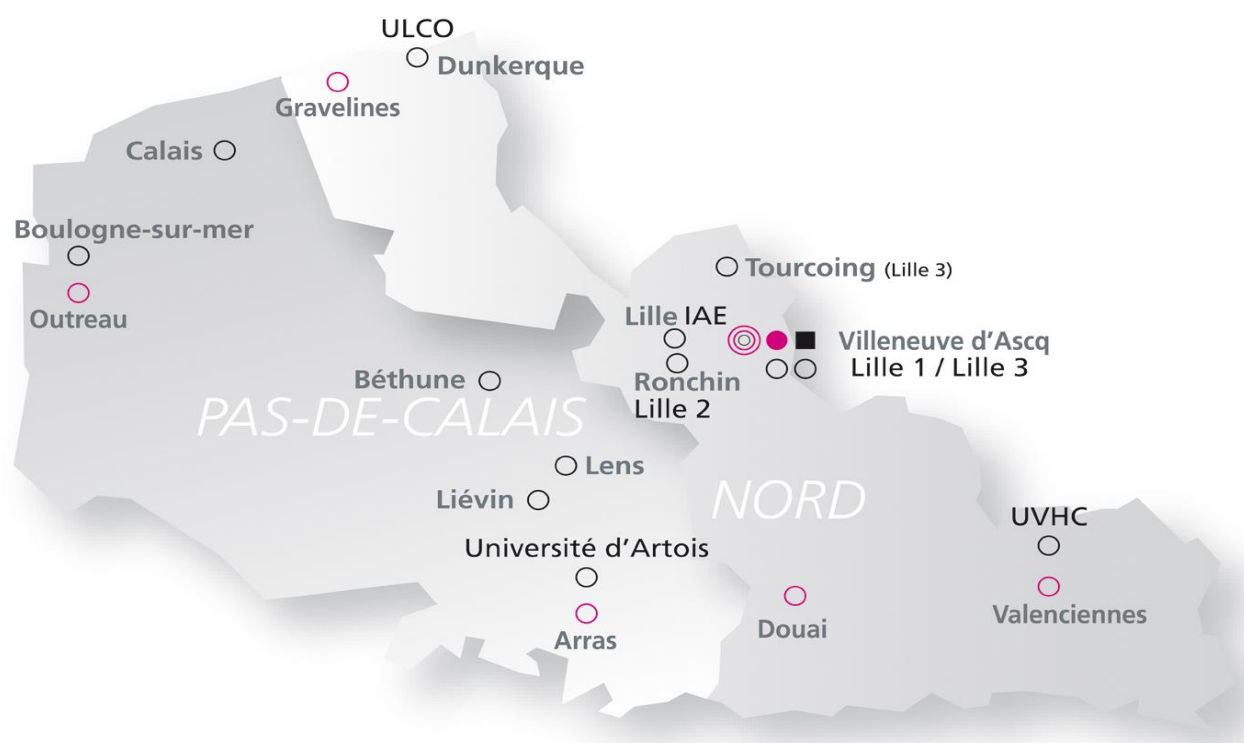

Service Qualité

Jean HEUTTE

Chargé de mission Evaluation de la Qualité des Formations,
des Enseignements et du Fonctionnement (EQFEF)
Équipe Trigone-CIREL (EA 4354) de l'Université Lille1

Farid GHOUGH

Technicien en production et analyse de données

Avec la collaboration de l'ORES - ComUE Lille Nord de France

Contact

ESPE Lille Nord de France
Service Qualité
Siège 365 bis, rue Jules Guesde
BP 50458 59658 Villeneuve d'Ascq

evaluation.qualite@espe-Inf.fr

+33 (0)3 20 79 86 57

Ce rapport est téléchargeable sur le site : <http://www.espe-Inf.fr>
rubrique "Évaluation Qualité"

■ Communauté d'Universités et d'Établissements Lille Nord de France
○ Sites de formation Second degré

● Siège de l'ÉSPÉ
○ Sites de formation premier degré
◎ Site de formation premier et second degrés, Encadrement Educatif